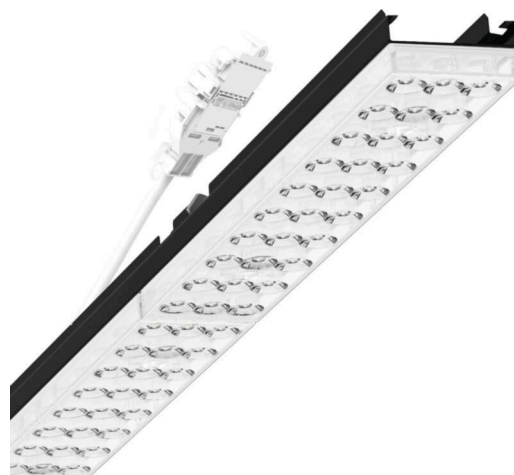

прибородержатель переменный - Individual.Lens.Optic - прямой свет, узко- и широконаправленный - без видимых стыков

Ламподержатель из оцинкованного стального профиля, поверхность покрыта лаком на полиэфирной смоле. Крепление без инструментов с нажимными затворами, встроенными в конструкцию, обеспечивают защиту от кражи и взлома. В несущей трековой шине позиционируется по-разному. Цвет корпуса черный RAL 9005; Распределение света прямой свет, узко- и широконаправленный через Individual.Lens.Optic из пластика ПММА, Оптика отдельных линз делает сборку и установку предельно удобными, плоскость легко чистится. Тройные ряды из отдельных линз, идеально согласованные с лампо-/прибородержателями, обеспечивают цельный вид без стыков и неравномерностей. Подходит для рабочих мест за дисплеем, при угле выше 65° меньше 3000 кд. на 1 кв. м; защита от слепящих лучей по всем направлениям согласно действующему стандарту DIN-EN 12464-1, UGR (4H/8H) 16.7. Подключение к электросети через присоединительный провод длиной 1 м для свободного позиционирования прибородержателя в световой полосе и 3-полюсную втычную деталь для быстрой сборки со свободным выбором фаз. Сменные блоки, позволяющие легко модернизировать освещение, существенно продлевают срок службы всей осветительной установки.

DEEP-LINK

<https://www.regiolum.de/ru/article/19435004084>

Ссылка	LED 4000lm 830
ηLB	100 %
Φ ↓/↑	98 % / 2 %
UGR поп./вдоль дисплей	16.5 / 16.7 65° < 3000cd/m²

Механика

цвет корпуса	черный RAL 9005
размеры (LxWxH/DxH)	1531mm x 55mm x 37mm
вес (нетто)	2kg
Вид монтажа	сборка трековых систем, Потолочная световая конструкция, Структура подвесного светильника

размеры

L	1531 mm	Длина
В	55 mm	Ширина
Н	37 mm	Высота