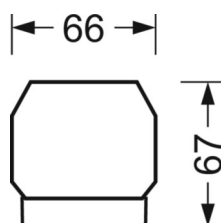

DEEP-LINK

<https://www.regiolum.de/ru/article/19435004084>

Ссылка	LED 4000lm 830
ηLB	100 %
Φ ↓/↑	98 % / 2 %
UGR поп./вдоль дисплей	16.5 / 16.7 65° < 3000cd/m²

Механика

цвет корпуса	черный RAL 9005
размеры (LxWxH/DxH)	1531mm x 55mm x 37mm
вес (нетто)	2kg
Вид монтажа	сборка трековых систем, Потолочная световая конструкция, Структура подвесного светильника

размеры

L	1531 mm	Длина
В	55 mm	Ширина
Н	37 mm	Высота