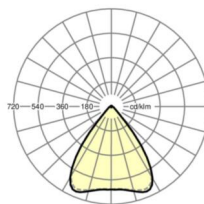

DEEP-LINK

<https://www.regiolum.de/ru/article/19435004084>

Ссылка	LED 4000lm 830
ηLB	100 %
Φ ↓/↑	98 % / 2 %
UGR поп./вдоль дисплей	16.5 / 16.7 65° < 3000cd/m²

Механика

цвет корпуса	черный RAL 9005
размеры (LxWxH/DxH)	1531mm x 55mm x 37mm
вес (нетто)	2kg
Вид монтажа	сборка трековых систем, Потолочная световая конструкция, Структура подвесного светильника

размеры

L	1531 mm	Длина
В	55 mm	Ширина
Н	37 mm	Высота